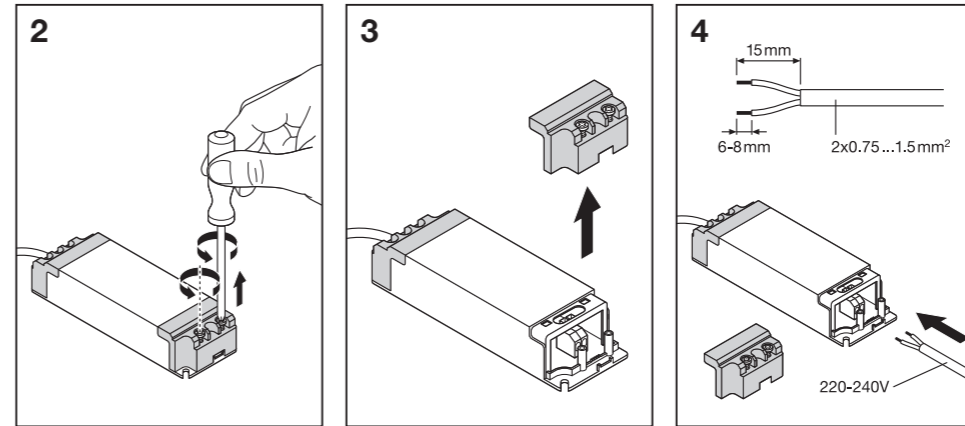

Radium

RaLED DOWNLIGHT

	EAN	Ø x H	W	lm	K	IP	☹	R _a	👤	V _{AC}	Hz
RaLED DOWNLIGHT S 12W/3000K WT IP20	4003556005150	170x23	12	980	3000	20	110°	>80	0.275 kg	220-240V	50/60 Hz
RaLED DOWNLIGHT S 12W/4000K WT IP20	4003556005167	170x23	12	1050	4000	20	110°	>80	0.275 kg	220-240V	50/60 Hz
RaLED DOWNLIGHT S 12W/6500K WT IP20	4003556005174	170x23	12	1050	6500	20	110°	>80	0.275 kg	220-240V	50/60 Hz
RaLED DOWNLIGHT S 18W/3000K WT IP20	4003556005181	225x23	18	1500	3000	20	110°	>80	0.405 kg	220-240V	50/60 Hz
RaLED DOWNLIGHT S 18W/4000K WT IP20	4003556005198	225x23	18	1600	4000	20	110°	>80	0.405 kg	220-240V	50/60 Hz
RaLED DOWNLIGHT S 18W/6500K WT IP20	4003556005204	225x23	18	1600	6500	20	110°	>80	0.405 kg	220-240V	50/60 Hz

RaLED DOWNLIGHT

	a	b	c	d	e	f	g	h
RaLED DOWNLIGHT S 12W	ø160 mm	155 mm	ø170 mm	3-30 mm	57 mm	20 mm	≥ 25 mm	≥ 55 mm
RaLED DOWNLIGHT S 18W	ø208 mm	200 mm	ø225 mm	3-30 mm	57 mm	20 mm	≥ 25 mm	≥ 55 mm

Radium
RaLED DOWNLIGHT