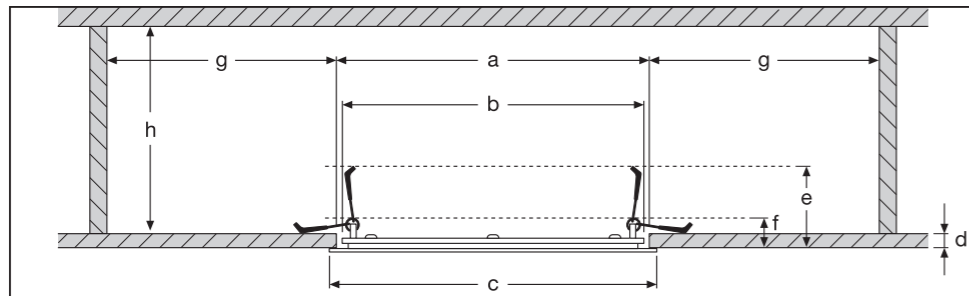

Radium

RaLED DOWNLIGHT

	EAN	Ø x H	W	lm	K	IP	☹	R _a	👤	V _{AC}	Hz
RaLED DOWNLIGHT S 12W/3000K WT IP20	4003556005150	170x23	12	980	3000	20	110°	>80	0.275 kg	220-240V	50/60 Hz
RaLED DOWNLIGHT S 12W/4000K WT IP20	4003556005167	170x23	12	1050	4000	20	110°	>80	0.275 kg	220-240V	50/60 Hz
RaLED DOWNLIGHT S 12W/6500K WT IP20	4003556005174	170x23	12	1050	6500	20	110°	>80	0.275 kg	220-240V	50/60 Hz
RaLED DOWNLIGHT S 18W/3000K WT IP20	4003556005181	225x23	18	1500	3000	20	110°	>80	0.405 kg	220-240V	50/60 Hz
RaLED DOWNLIGHT S 18W/4000K WT IP20	4003556005198	225x23	18	1600	4000	20	110°	>80	0.405 kg	220-240V	50/60 Hz
RaLED DOWNLIGHT S 18W/6500K WT IP20	4003556005204	225x23	18	1600	6500	20	110°	>80	0.405 kg	220-240V	50/60 Hz

RaLED DOWNLIGHT

	a	b	c	d	e	f	g	h
RaLED DOWNLIGHT S 12W	ø160 mm	155 mm	ø170 mm	3-30 mm	57 mm	20 mm	≥ 25 mm	≥ 55 mm
RaLED DOWNLIGHT S 18W	ø208 mm	200 mm	ø225 mm	3-30 mm	57 mm	20 mm	≥ 25 mm	≥ 55 mm

Radium
RaLED DOWNLIGHT