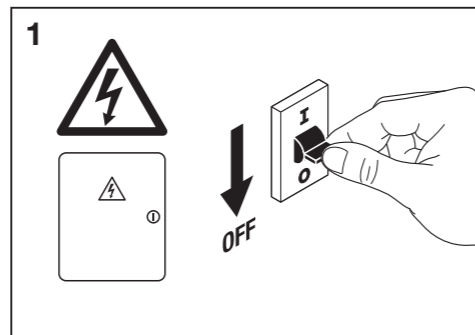

a	b	c	d	e	f	g	h
RaLED DOWNLIGHT S 12W	ø160 mm	155 mm	ø170 mm	3-30 mm	57 mm	20 mm	≥ 25 mm	≥ 55 mm
RaLED DOWNLIGHT S 18W	ø208 mm	200 mm	ø225 mm	3-30 mm	57 mm	20 mm	≥ 25 mm	≥ 55 mm