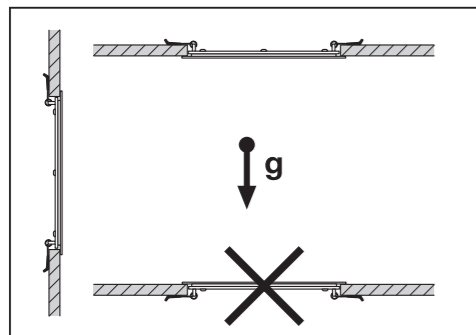

Radium

RaLED DOWNLIGHT

	EAN	Ø x H	W	lm	K	IP	☹	R _a	👤	V _{AC}	Hz
RaLED DOWNLIGHT S 12W/3000K WT IP20	4003556005150	170x23	12	980	3000	20	110°	>80	0.275 kg	220-240V	50/60 Hz
RaLED DOWNLIGHT S 12W/4000K WT IP20	4003556005167	170x23	12	1050	4000	20	110°	>80	0.275 kg	220-240V	50/60 Hz
RaLED DOWNLIGHT S 12W/6500K WT IP20	4003556005174	170x23	12	1050	6500	20	110°	>80	0.275 kg	220-240V	50/60 Hz
RaLED DOWNLIGHT S 18W/3000K WT IP20	4003556005181	225x23	18	1500	3000	20	110°	>80	0.405 kg	220-240V	50/60 Hz
RaLED DOWNLIGHT S 18W/4000K WT IP20	4003556005198	225x23	18	1600	4000	20	110°	>80	0.405 kg	220-240V	50/60 Hz
RaLED DOWNLIGHT S 18W/6500K WT IP20	4003556005204	225x23	18	1600	6500	20	110°	>80	0.405 kg	220-240V	50/60 Hz

RaLED DOWNLIGHT

	a	b	c	d	e	f	g	h
RaLED DOWNLIGHT S 12W	ø160 mm	155 mm	ø170 mm	3-30 mm	57 mm	20 mm	≥ 25 mm	≥ 55 mm
RaLED DOWNLIGHT S 18W	ø208 mm	200 mm	ø225 mm	3-30 mm	57 mm	20 mm	≥ 25 mm	≥ 55 mm

Radium
RaLED DOWNLIGHT