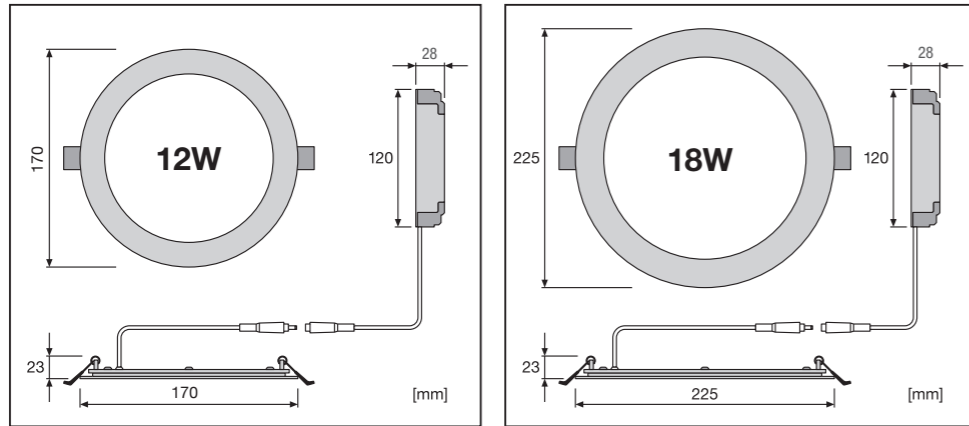

Radium

RaLED DOWNLIGHT

	EAN	Ø x H	W	lm	K	IP	☹	R _a	👤	V _{AC}	Hz
RaLED DOWNLIGHT S 12W/3000K WT IP20	4003556005150	170x23	12	980	3000	20	110°	>80	0.275 kg	220-240V	50/60 Hz
RaLED DOWNLIGHT S 12W/4000K WT IP20	4003556005167	170x23	12	1050	4000	20	110°	>80	0.275 kg	220-240V	50/60 Hz
RaLED DOWNLIGHT S 12W/6500K WT IP20	4003556005174	170x23	12	1050	6500	20	110°	>80	0.275 kg	220-240V	50/60 Hz
RaLED DOWNLIGHT S 18W/3000K WT IP20	4003556005181	225x23	18	1500	3000	20	110°	>80	0.405 kg	220-240V	50/60 Hz
RaLED DOWNLIGHT S 18W/4000K WT IP20	4003556005198	225x23	18	1600	4000	20	110°	>80	0.405 kg	220-240V	50/60 Hz
RaLED DOWNLIGHT S 18W/6500K WT IP20	4003556005204	225x23	18	1600	6500	20	110°	>80	0.405 kg	220-240V	50/60 Hz

RaLED DOWNLIGHT

	a	b	c	d	e	f	g	h
RaLED DOWNLIGHT S 12W	ø160 mm	155 mm	ø170 mm	3-30 mm	57 mm	20 mm	≥ 25 mm	≥ 55 mm
RaLED DOWNLIGHT S 18W	ø208 mm	200 mm	ø225 mm	3-30 mm	57 mm	20 mm	≥ 25 mm	≥ 55 mm

Radium
RaLED DOWNLIGHT