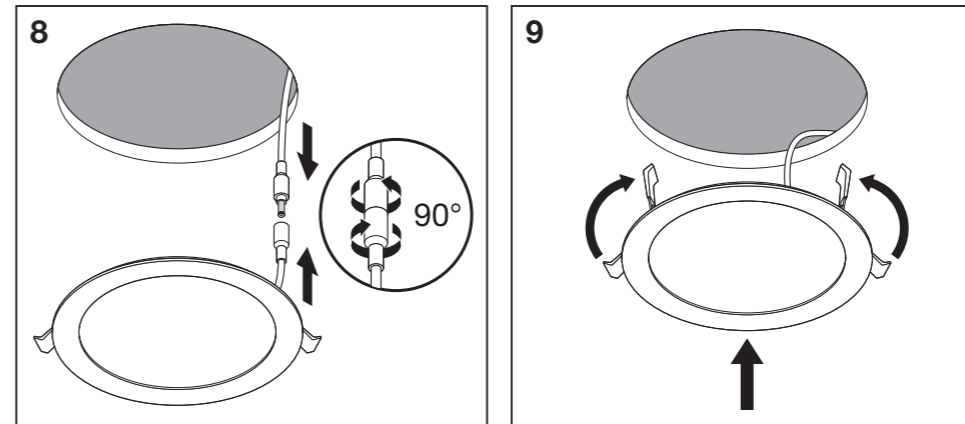

Radium

RaLED DOWNLIGHT

	EAN	Ø x H	W	lm	K	IP	☹	R _a	👤	V _{AC}	Hz
RaLED DOWNLIGHT S 12W/3000K WT IP20	4003556005150	170x23	12	980	3000	20	110°	>80	0.275 kg	220-240V	50/60 Hz
RaLED DOWNLIGHT S 12W/4000K WT IP20	4003556005167	170x23	12	1050	4000	20	110°	>80	0.275 kg	220-240V	50/60 Hz
RaLED DOWNLIGHT S 12W/6500K WT IP20	4003556005174	170x23	12	1050	6500	20	110°	>80	0.275 kg	220-240V	50/60 Hz
RaLED DOWNLIGHT S 18W/3000K WT IP20	4003556005181	225x23	18	1500	3000	20	110°	>80	0.405 kg	220-240V	50/60 Hz
RaLED DOWNLIGHT S 18W/4000K WT IP20	4003556005198	225x23	18	1600	4000	20	110°	>80	0.405 kg	220-240V	50/60 Hz
RaLED DOWNLIGHT S 18W/6500K WT IP20	4003556005204	225x23	18	1600	6500	20	110°	>80	0.405 kg	220-240V	50/60 Hz

RaLED DOWNLIGHT

	a	b	c	d	e	f	g	h
RaLED DOWNLIGHT S 12W	ø160 mm	155 mm	ø170 mm	3-30 mm	57 mm	20 mm	≥ 25 mm	≥ 55 mm
RaLED DOWNLIGHT S 18W	ø208 mm	200 mm	ø225 mm	3-30 mm	57 mm	20 mm	≥ 25 mm	≥ 55 mm

Radium
RaLED DOWNLIGHT